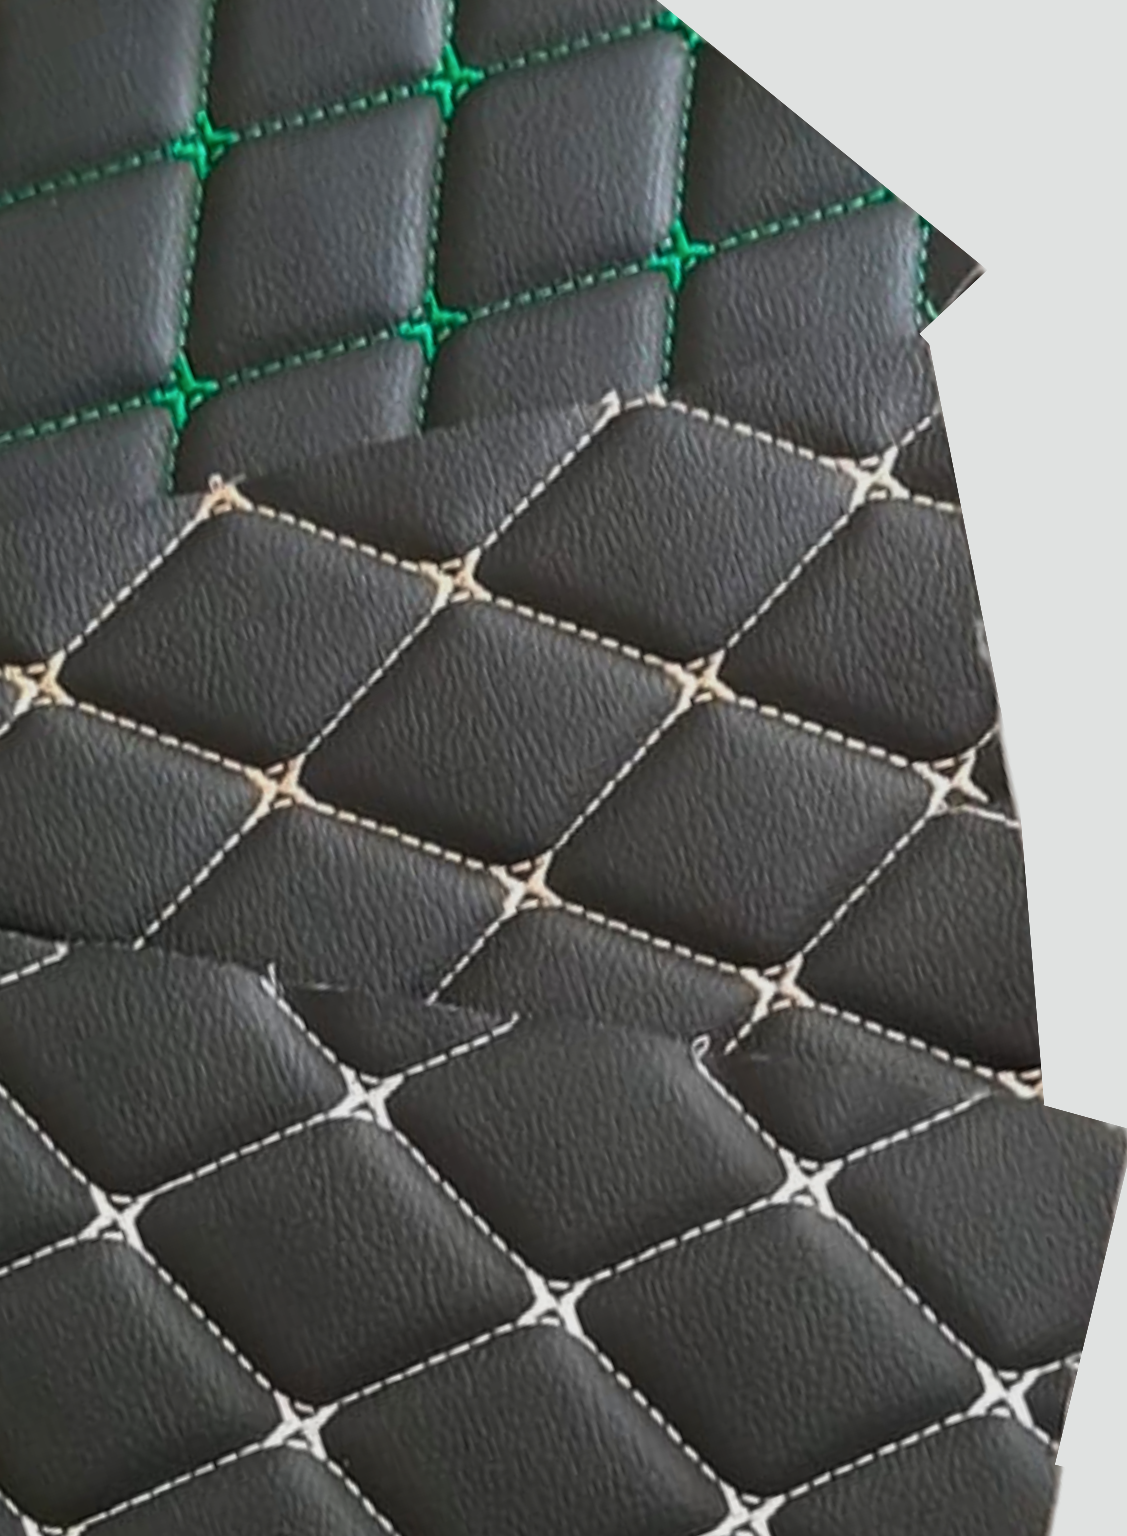

**COSIDO
ESPUMADO**

REVERSO DEL PRODUCTO

**COSIDO ESPUMADO
ROMBO**

AZUL

ROJO

**Colores referenciales dependiendo a la luz del entorno*

VERDE

BEIGE

PLATA

**Colores referenciales dependiendo a la luz del entorno*

**COSIDO ESPUMADO
HEXÁGONO**

AZUL

ROJO

**Colores referenciales dependiendo a la luz del entorno*

BEIGE

VERDE

PLATA

**Colores referenciales dependiendo a la luz del entorno*

Tapetes

Maleteras

Techos

USO DEL MATERIAL

IMÁGENES REFERENCIALES

CONTÁCTANOS