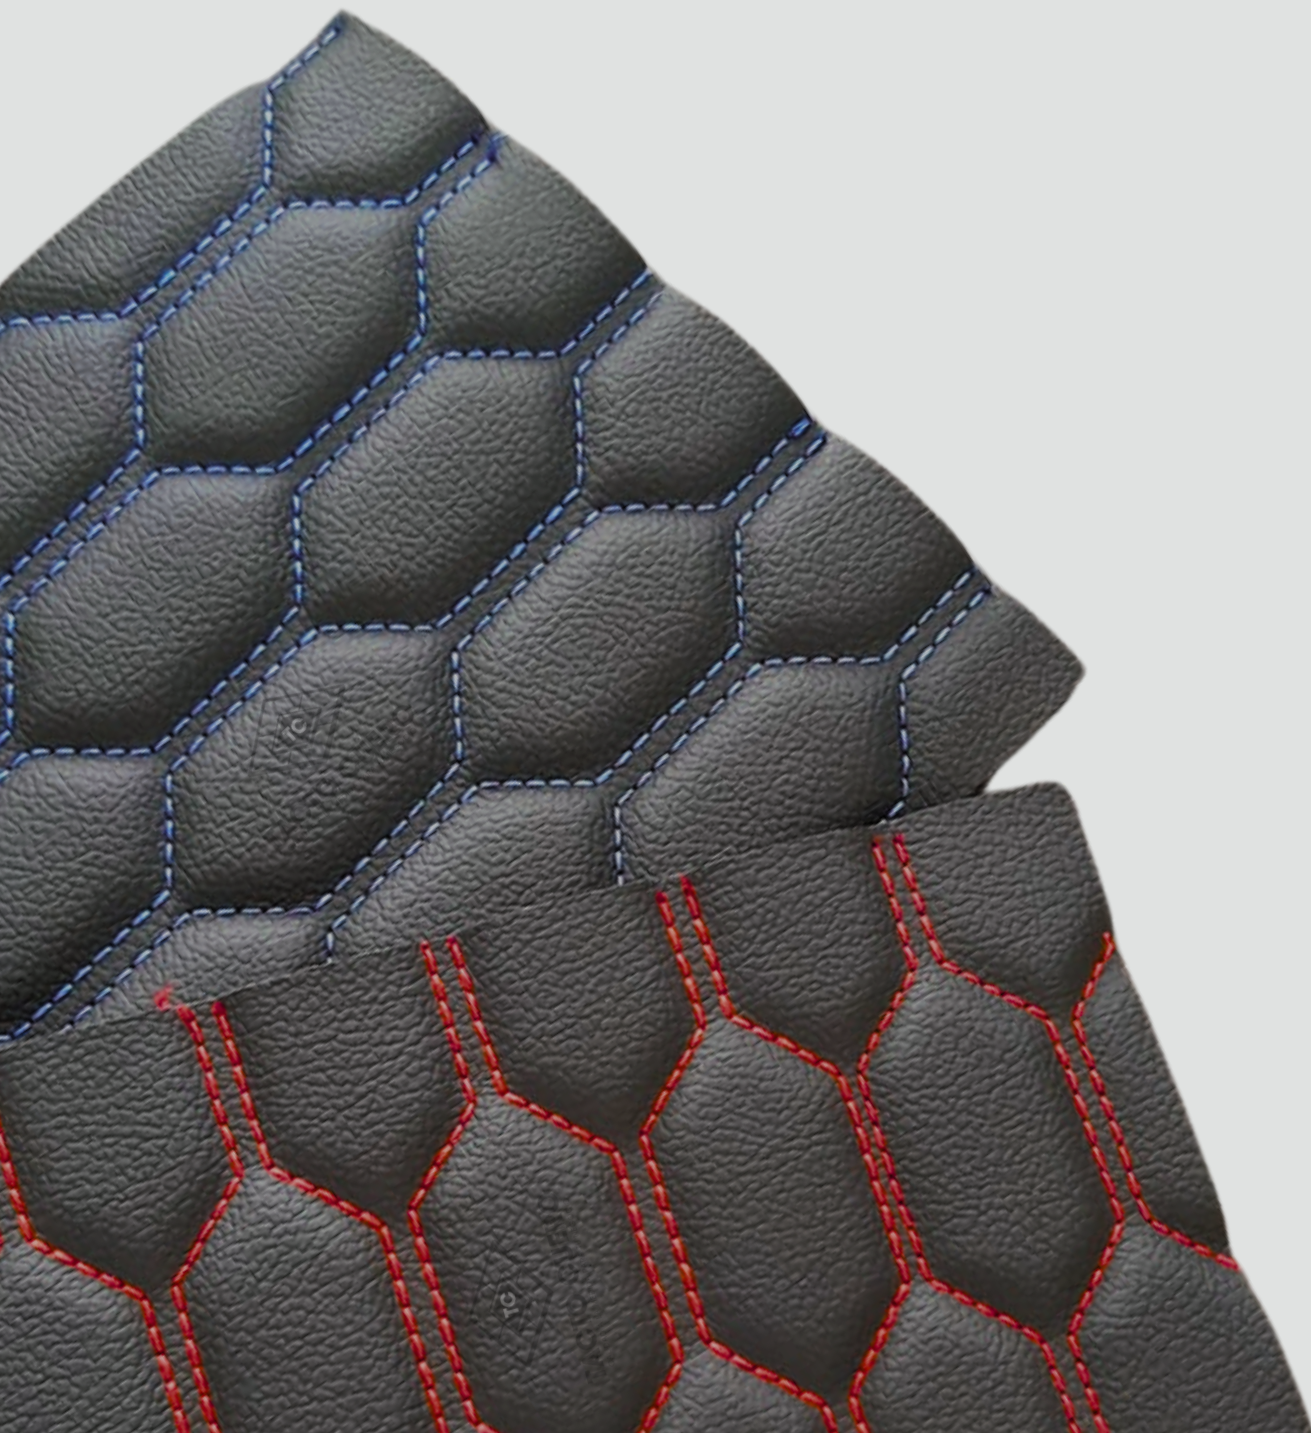

**COSIDO
ESPUMADO**

REVERSO DEL PRODUCTO

**COSIDO ESPUMADO
ROMBO**

AZUL

ROJO

**Colores referenciales dependiendo a la luz del entorno*

VERDE

BEIGE

PLATA

**Colores referenciales dependiendo a la luz del entorno*

**COSIDO ESPUMADO
HEXÁGONO**

AZUL

ROJO

**Colores referenciales dependiendo a la luz del entorno*

BEIGE

VERDE

PLATA

**Colores referenciales dependiendo a la luz del entorno*

Tapetes

Maleteras

Techos

USO DEL MATERIAL

IMÁGENES REFERENCIALES

CONTÁCTANOS