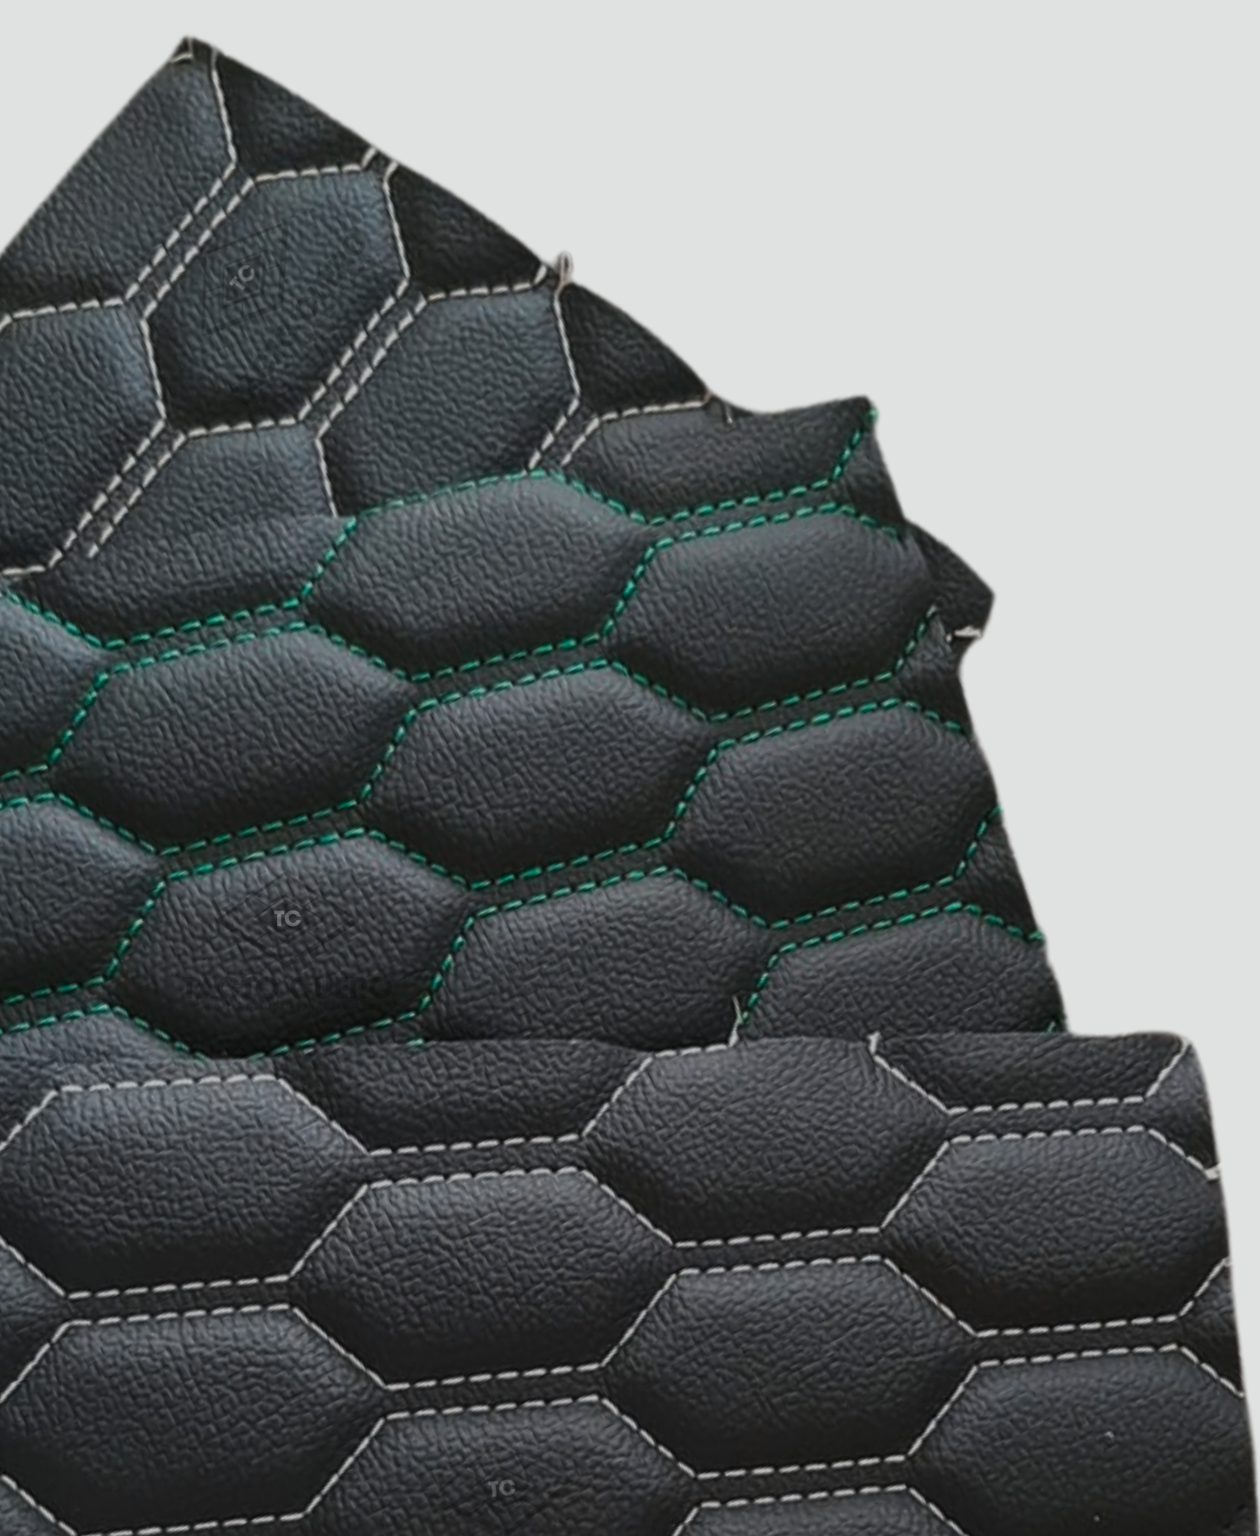

**COSIDO
ESPUMADO**

REVERSO DEL PRODUCTO

**COSIDO ESPUMADO
ROMBO**

AZUL

ROJO

**Colores referenciales dependiendo a la luz del entorno*

VERDE

BEIGE

PLATA

**Colores referenciales dependiendo a la luz del entorno*

**COSIDO ESPUMADO
HEXÁGONO**

AZUL

ROJO

**Colores referenciales dependiendo a la luz del entorno*

BEIGE

VERDE

PLATA

**Colores referenciales dependiendo a la luz del entorno*

Tapetes

Maleteras

Techos

USO DEL MATERIAL

IMÁGENES REFERENCIALES

CONTÁCTANOS